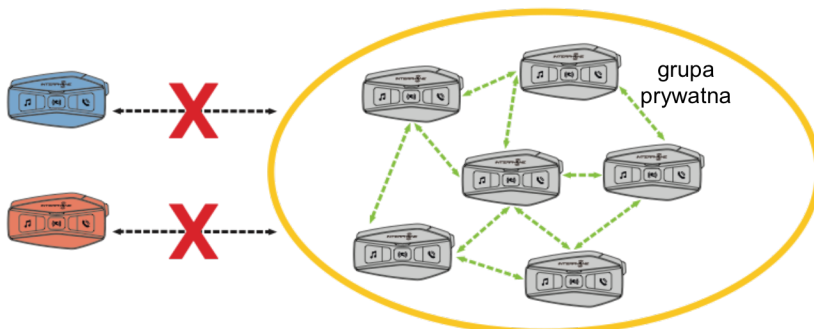

Instalacja

Mocowanie za pomocą rzepu

Mocowanie za pomocą taśmy dwustronnej

Mocowanie za pomocą klipsa

Instalowanie mikrofonu i głośników

Antena interkomu Mesh

Lekko popchnij antenę interkomu Mesh w stronę kasku aby ją rozłożyć

poprzedni utwór

udostępnianie/koniec udostępniania muzyki

włączanie/wyłączanie muzyki

następna stacja radiowa

poprzednia stacja radiowa

Interkom Mesh - komunikacja otwarta

domyślne ustawienie

rozpoczęcie/koniec komunikacji otwartej

dołączanie do komunikacji otwartej

zmiana kanału w komunikacji otwartej Mesh (1>2>3>4>5>6>7>8>9>wyjście>1>2>...)

Interkom Mesh - komunikacja prywatna

komunikacja prywatna

! Przeczytaj pełną instrukcję obsługi i sprawdź ustawienia w aplikacji