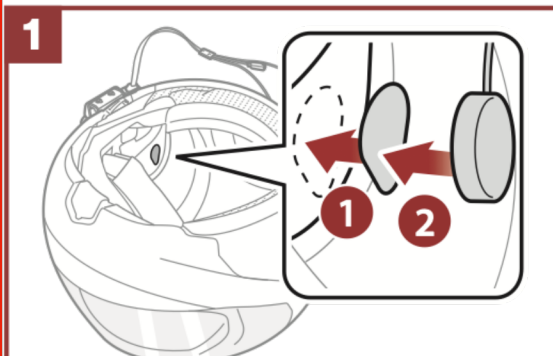

Instalacja

Mocowanie za pomocą rzepu

Mocowanie za pomocą taśmy dwustronnej

Mocowanie za pomocą klipsa

Instalowanie mikrofonu i głośników

Antena interkomu Mesh

Lekko popchnij antenę interkomu Mesh w stronę kasku aby ją rozłożyć