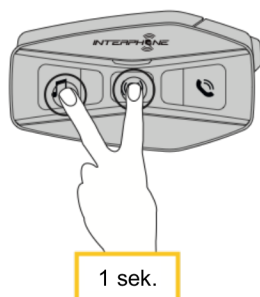

Instalacja

Mocowanie za pomocą rzepu

Mocowanie za pomocą taśmy dwustronnej

Mocowanie za pomocą klipsa

Instalowanie mikrofonu i głośników

Antena interkomu Mesh

Lekko popchnij antenę interkomu Mesh w stronę kasku aby ją rozłożyć

Legenda i podstawowe funkcje

jedno
przyciśnięcie

dwa
przyciśnięcia

trzy
przyciśnięcia

przytrzymaj
1 sekundę

przytrzymaj
5 sekund

przytrzymaj
10 sekund

włączanie

wyłączanie

zwiększanie głośności

zmniejszanie głośności

ładowanie

Komendy głosowe

Akcja	Komenda
włączenie interkomu Mesh	Hey Interphone, Mesh On
wyłączanie interkomu Mesh	Hey Interphone, Mesh Off
wyłączanie komunikacji Mesh	Hey Interphone, Open Mesh
prywatna komunikacja Mesh	Hey Interphone, Private Mesh
grupowa komunikacja Mesh	Hey Interphone, Mesh Group