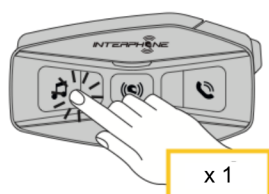

Instalacja

Mocowanie za pomocą rzepu

Mocowanie za pomocą taśmy dwustronnej

Mocowanie za pomocą klipsa

Instalowanie mikrofonu i głośników

Antena interkomu Mesh

Lekko popchnij antenę interkomu Mesh w stronę kasku aby ją rozłożyć

Legenda i podstawowe funkcje

jedno
przyciśnięcie

dwa
przyciśnięcia

trzy
przyciśnięcia

przytrzymaj
1 sekundę

przytrzymaj
5 sekund

przytrzymaj
10 sekund

włączanie

wyłączanie

zwiększanie głośności

zmniejszanie głośności

ładowanie

Komendy głosowe

Akcja	Komenda
włączenie interkomu Mesh	Hey Interphone, Mesh On
wyłączanie interkomu Mesh	Hey Interphone, Mesh Off
wyłączanie komunikacji Mesh	Hey Interphone, Open Mesh
prywatna komunikacja Mesh	Hey Interphone, Private Mesh
grupowa komunikacja Mesh	Hey Interphone, Mesh Group