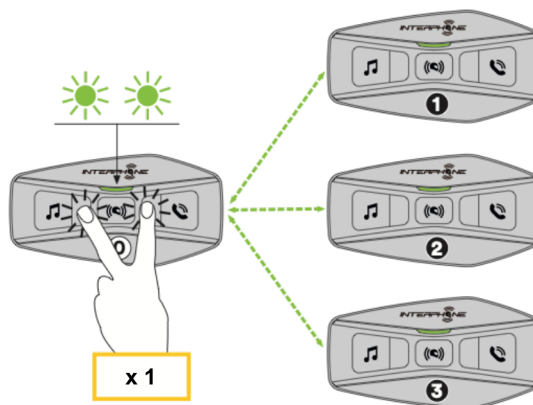

Instalacja

Mocowanie za pomocą rzepu

Mocowanie za pomocą taśmy dwustronnej

Mocowanie za pomocą klipsa

Instalowanie mikrofonu i głośników

Antena interkomu Mesh

Lekko popchnij antenę interkomu Mesh w stronę kasku aby ją rozłożyć

poprzedni utwór

udostępnianie/koniec udostępniania muzyki

włączanie/wyłączanie muzyki

następna stacja radiowa

poprzednia stacja radiowa

Interkom Mesh - komunikacja otwarta

domyślne ustawienie

rozpoczęcie/koniec komunikacji otwartej

dołączanie do komunikacji otwartej

zmiana kanału w komunikacji otwartej Mesh (1>2>3>4>5>6>7>8>9>wyjście>1>2>...)

Interkom Mesh - komunikacja prywatna

komunikacja prywatna

! Przeczytaj pełną instrukcję obsługi i sprawdź ustawienia w aplikacji

Parowanie interkomów przez Bluetooth®

parowanie dwóch interkomów

parowanie trzech interkomów

parowanie czterech interkomów

Konferencja interkomów przez Bluetooth®

konferencja dwóch interkomów

konferencja grupy interkomów