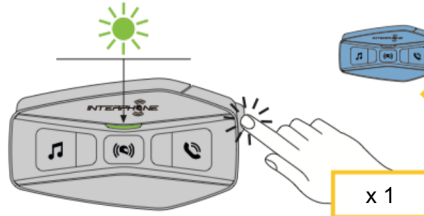

odbieranie połączeń

rozłączanie połączeń

odrzucając połączeń

asystent głosowy

szybkie wybieranie

włączanie muzyki

wyłączanie muzyki

następny utwór

poprzedni utwór

udostępnianie/koniec udostępniania muzyki

włączanie/wyłączanie muzyki

następna stacja radiowa

poprzednia stacja radiowa

Interkom Mesh - komunikacja otwarta

domyślne ustawienie

rozpoczęcie/koniec komunikacji otwartej

dołączanie do komunikacji otwartej

zmiana kanału w komunikacji otwartej Mesh (1>2>3>4>5>6>7>8>9>wyjście>1>2>...)

Interkom Mesh - komunikacja prywatna

komunikacja prywatna

! Przeczytaj pełną instrukcję obsługi i sprawdź ustawienia w aplikacji