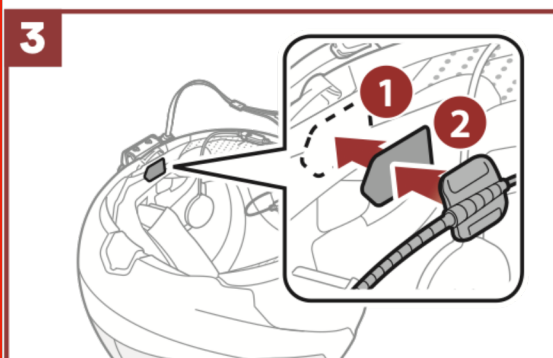

Instalacja

Mocowanie za pomocą rzepu

Mocowanie za pomocą taśmy dwustronnej

Mocowanie za pomocą klipsa

Instalowanie mikrofonu i głośników

Antena interkomu Mesh

Lekko popchnij antenę interkomu Mesh w stronę kasku aby ją rozłożyć