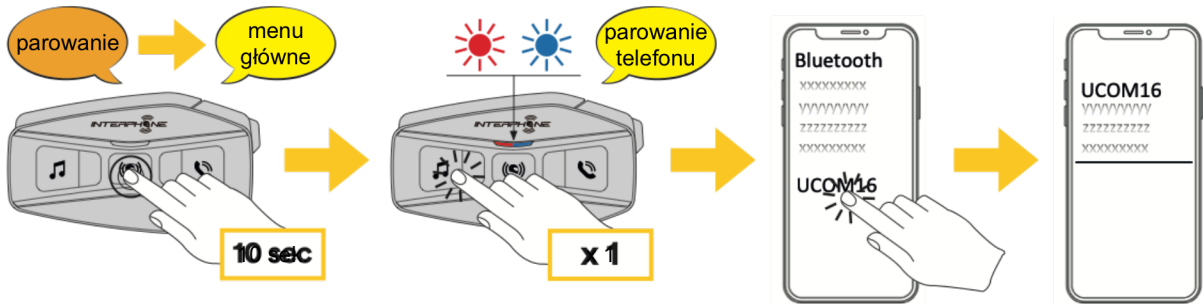

Parowanie urządzeń Bluetooth®

Parowanie głównego telefonu (przy włączonym urządzeniu)