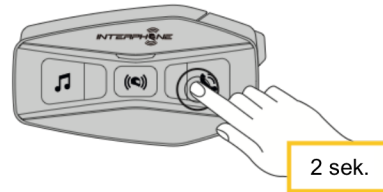

Akcja	Komenda
włączanie muzyki przez Bluetooth ®	Hey Interphone, play music
wyłączanie muzyki	Hey Interphone, stop music
włączanie radia FM	Hey Interphone, FM radio on
wyłączanie radia FM	Hey Interphone, FM radio off
następny utwór/stacja radiowa	Hey Interphone, next
poprzedni utwór/stacja radiowa	Hey Interphone, previous
sprawdzenie poziomu baterii	Hey Interphone, check battery
zwiększenie głośności	Hey Interphone, volume up
zmniejszenie głośności	Hey Interphone, volume down

Parowanie urządzeń Bluetooth®

Parowanie głównego telefonu (przy włączonym urządzeniu)

Parowanie drugiego telefonu (przy włączonym urządzeniu)

Parowanie z nawigacją lub TFT (przy włączonym urządzeniu)

Telefon

odbieranie połączeń

rozłączanie połączeń

odrzucając połączeń

asystent głosowy

szybkie wybieranie

włączanie muzyki

wyłączanie muzyki

następny utwór