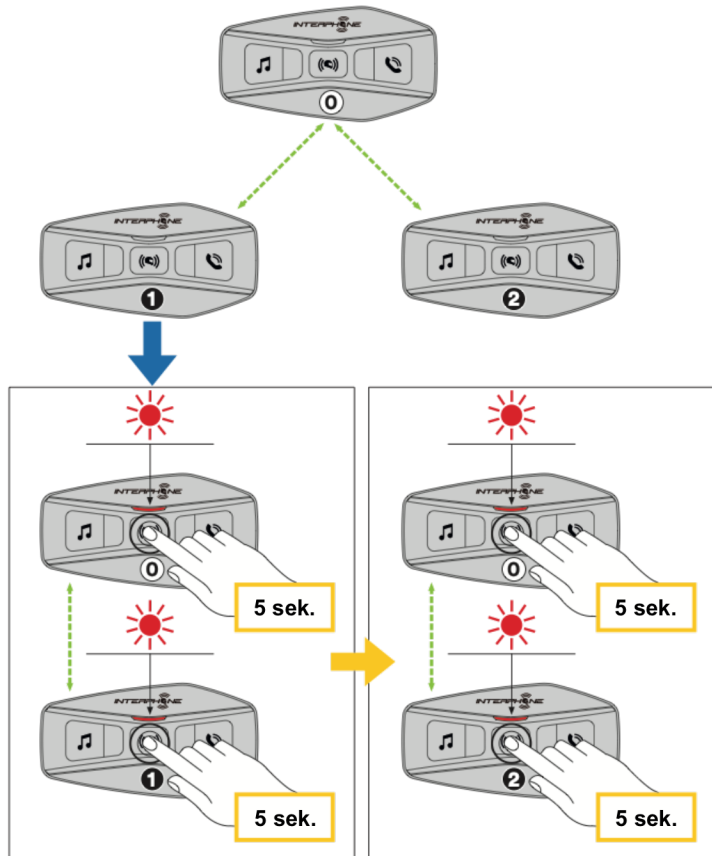

parowanie trzech interkomów