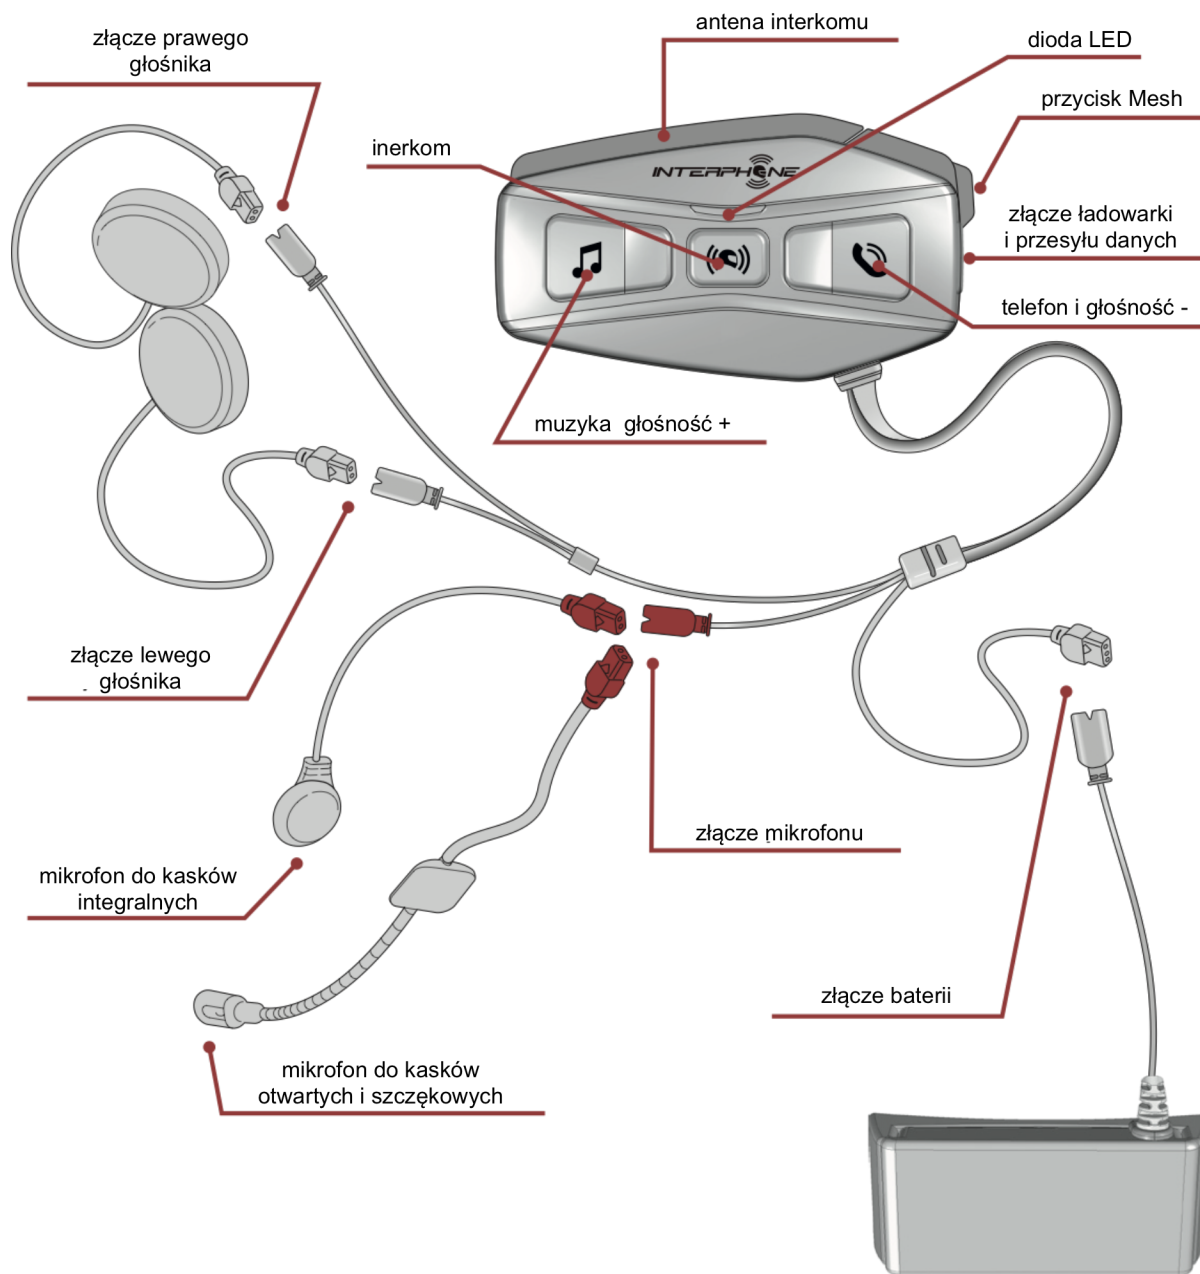

Informacje ogólne

AKTUALNĄ WERSJĘ OPROGRAMOWANIA
ZNAJDZIESZ NA STRONIE
www.interphone.com

Cellularline S.p.A.
Via Lambrakis 1/A, 42122 Reggio Emilia, Italy
www.cellularline.com