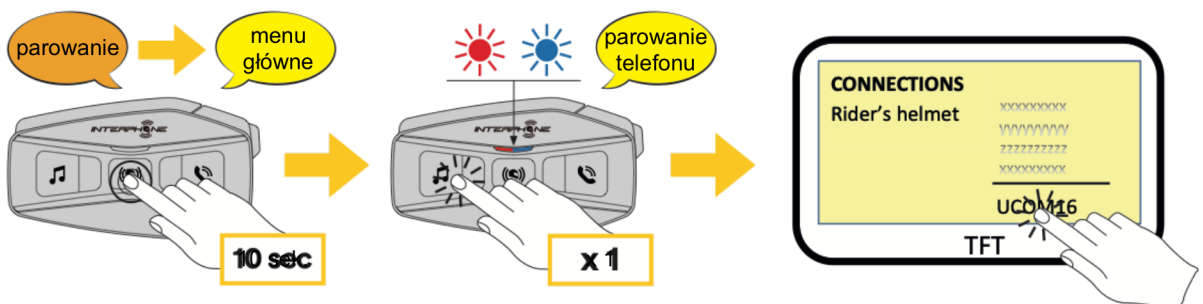

Akcja	Komenda
włączanie muzyki przez Bluetooth ®	Hey Interphone, play music
wyłączanie muzyki	Hey Interphone, stop music
włączanie radia FM	Hey Interphone, FM radio on
wyłączanie radia FM	Hey Interphone, FM radio off
następny utwór/stacja radiowa	Hey Interphone, next
poprzedni utwór/stacja radiowa	Hey Interphone, previous
sprawdzenie poziomu baterii	Hey Interphone, check battery
zwiększenie głośności	Hey Interphone, volume up
zmniejszenie głośności	Hey Interphone, volume down

Parowanie urządzeń Bluetooth®

Parowanie głównego telefonu (przy włączonym urządzeniu)

Parowanie drugiego telefonu (przy włączonym urządzeniu)

Parowanie z nawigacją lub TFT (przy włączonym urządzeniu)

Telefon

odbieranie połączeń

rozłączanie połączeń

odrzucając połączeń

asystent głosowy

szybkie wybieranie

włączanie muzyki

wyłączanie muzyki

następny utwór