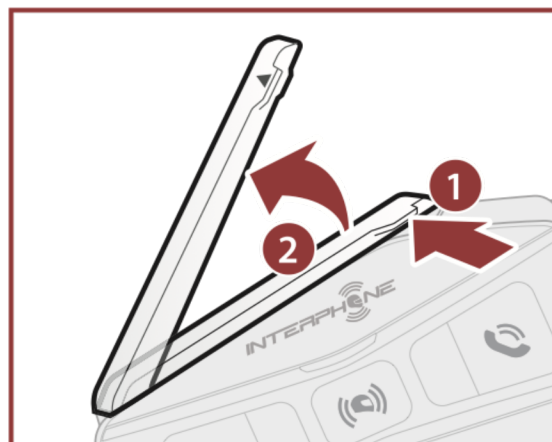

Instalacja

Mocowanie za pomocą rzepu

Mocowanie za pomocą taśmy dwustronnej

Mocowanie za pomocą klipsa

Instalowanie mikrofonu i głośników

Antena interkomu Mesh

Lekko popchnij antenę interkomu Mesh w stronę kasku aby ją rozłożyć

Legenda i podstawowe funkcje

jedno
przyciśnięcie

dwa
przyciśnięcia

trzy
przyciśnięcia

przytrzymaj
1 sekundę

przytrzymaj
5 sekund

przytrzymaj
10 sekund

włączanie