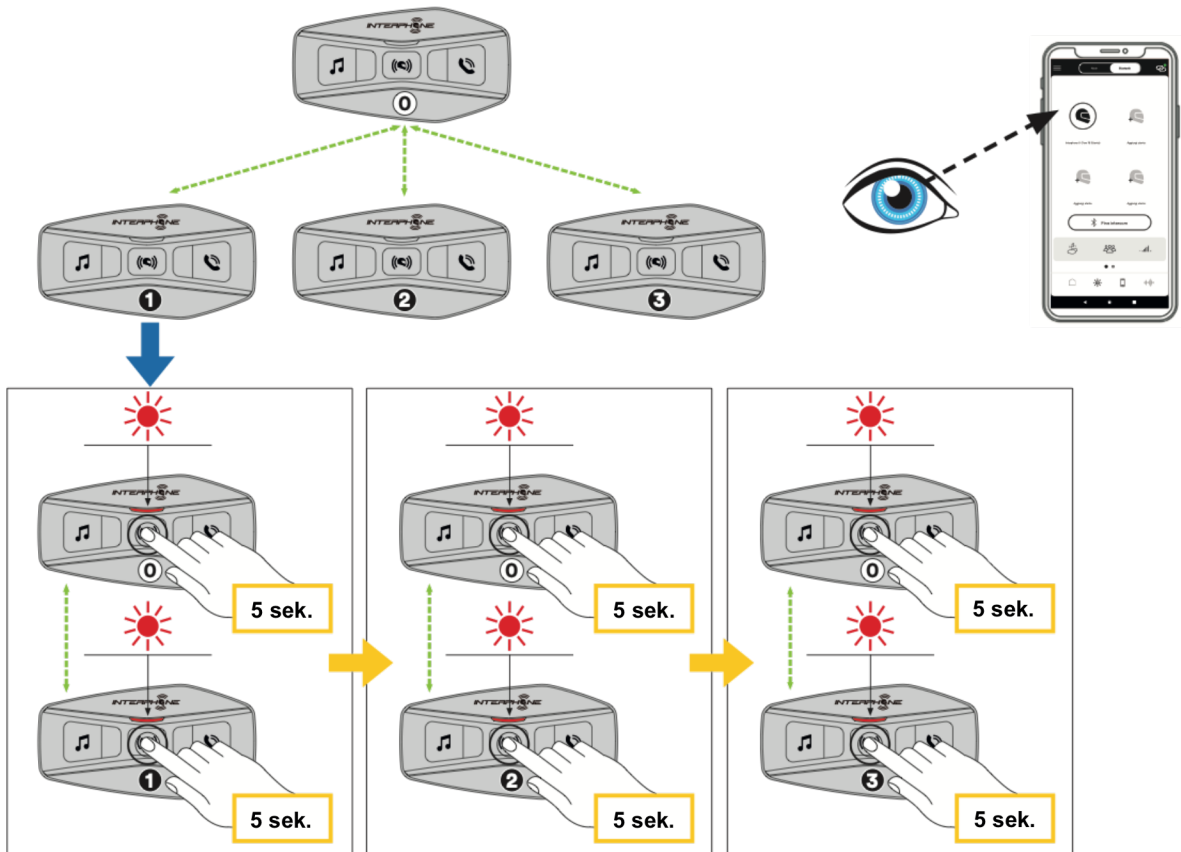

Instalacja

Mocowanie za pomocą rzepu

Mocowanie za pomocą taśmy dwustronnej

Mocowanie za pomocą klipsa

Instalowanie mikrofonu i głośników

Antena interkomu Mesh

Lekko popchnij antenę interkomu Mesh w stronę kasku aby ją rozłożyć

poprzedni utwór

udostępnianie/koniec udostępniania muzyki

włączanie/wyłączanie muzyki

następna stacja radiowa

poprzednia stacja radiowa

Interkom Mesh - komunikacja otwarta

domyślne ustawienie

rozpoczęcie/koniec komunikacji otwartej

dołączanie do komunikacji otwartej

zmiana kanału w komunikacji otwartej Mesh (1>2>3>4>5>6>7>8>9>wyjście>1>2>...)

Interkom Mesh - komunikacja prywatna

komunikacja prywatna

! Przeczytaj pełną instrukcję obsługi i sprawdź ustawienia w aplikacji

Parowanie interkomów przez Bluetooth®

parowanie dwóch interkomów

parowanie trzech interkomów

parowanie czterech interkomów

Konferencja interkomów przez Bluetooth®

konferencja dwóch interkomów

konferencja grupy interkomów