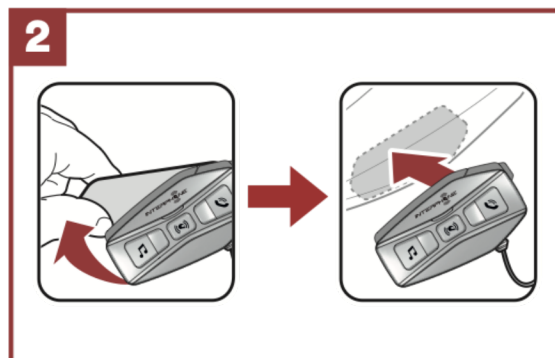

Instalacja

Mocowanie za pomocą rzepu

Mocowanie za pomocą taśmy dwustronnej

Mocowanie za pomocą klipsa

Instalowanie mikrofonu i głośników

Antena interkomu Mesh

Lekko popchnij antenę interkomu Mesh w stronę kasku aby ją rozłożyć

Legenda i podstawowe funkcje

jedno
przyciśnięcie

dwa
przyciśnięcia

trzy
przyciśnięcia

przytrzymaj
1 sekundę

przytrzymaj
5 sekund

przytrzymaj
10 sekund

włączanie