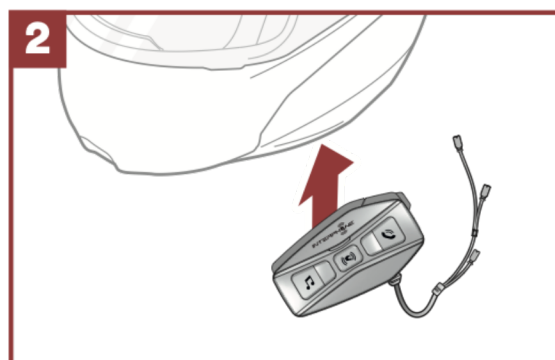

Instalacja

Mocowanie za pomocą rzepu

Mocowanie za pomocą taśmy dwustronnej

Mocowanie za pomocą klipsa

Instalowanie mikrofonu i głośników

Antena interkomu Mesh

Lekko popchnij antenę interkomu Mesh w stronę kasku aby ją rozłożyć