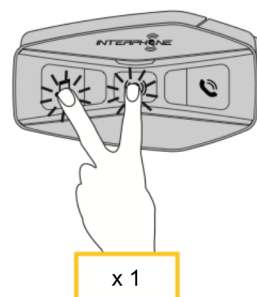

Instalacja

Mocowanie za pomocą rzepu

Mocowanie za pomocą taśmy dwustronnej

Mocowanie za pomocą klipsa

Instalowanie mikrofonu i głośników

Antena interkomu Mesh

Lekko popchnij antenę interkomu Mesh w stronę kasku aby ją rozłożyć

Legenda i podstawowe funkcje

jedno
przyciśnięcie

dwa
przyciśnięcia

trzy
przyciśnięcia

przytrzymaj
1 sekundę

przytrzymaj
5 sekund

przytrzymaj
10 sekund

włączanie

wyłączanie

zwiększanie głośności

zmniejszanie głośności

ładowanie

Komendy głosowe

Akcja	Komenda
włączenie interkomu Mesh	Hey Interphone, Mesh On
wyłączanie interkomu Mesh	Hey Interphone, Mesh Off
wyłączanie komunikacji Mesh	Hey Interphone, Open Mesh
prywatna komunikacja Mesh	Hey Interphone, Private Mesh
grupowa komunikacja Mesh	Hey Interphone, Mesh Group