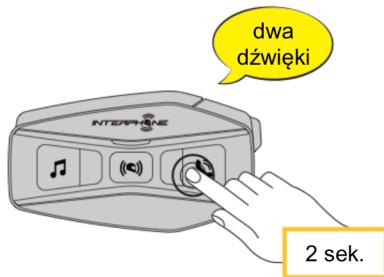

Akcja	Komenda
włączanie muzyki przez Bluetooth ®	Hey Interphone, play music
wyłączanie muzyki	Hey Interphone, stop music
włączanie radia FM	Hey Interphone, FM radio on
wyłączanie radia FM	Hey Interphone, FM radio off
następny utwór/stacja radiowa	Hey Interphone, next
poprzedni utwór/stacja radiowa	Hey Interphone, previous
sprawdzenie poziomu baterii	Hey Interphone, check battery
zwiększenie głośności	Hey Interphone, volume up
zmniejszenie głośności	Hey Interphone, volume down

Parowanie urządzeń Bluetooth®

Parowanie głównego telefonu (przy włączonym urządzeniu)

Parowanie drugiego telefonu (przy włączonym urządzeniu)

Parowanie z nawigacją lub TFT (przy włączonym urządzeniu)

Telefon

odbieranie połączeń

rozłączanie połączeń

odrzucając połączeń

asystent głosowy

szybkie wybieranie

włączanie muzyki

wyłączanie muzyki

następny utwór

poprzedni utwór

udostępnianie/koniec udostępniania muzyki

włączanie/wyłączanie muzyki

następna stacja radiowa

poprzednia stacja radiowa

Interkom Mesh - komunikacja otwarta

domyślne ustawienie

rozpoczęcie/koniec komunikacji otwartej