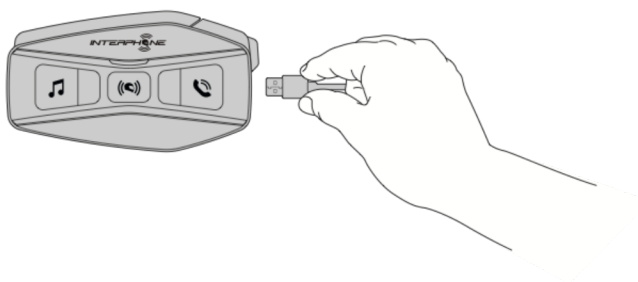

Instalacja

Mocowanie za pomocą rzepu

Mocowanie za pomocą taśmy dwustronnej

Mocowanie za pomocą klipsa

Instalowanie mikrofonu i głośników

Antena interkomu Mesh

Lekko popchnij antenę interkomu Mesh w stronę kasku aby ją rozłożyć

wyłączanie

zwiększanie głośności

zmniejszanie głośności

ładowanie

Komendy głosowe

Akcja	Komenda
włączenie interkomu Mesh	Hey Interphone, Mesh On
wyłączanie interkomu Mesh	Hey Interphone, Mesh Off
wyłączanie komunikacji Mesh	Hey Interphone, Open Mesh
prywatna komunikacja Mesh	Hey Interphone, Private Mesh
grupowa komunikacja Mesh	Hey Interphone, Mesh Group