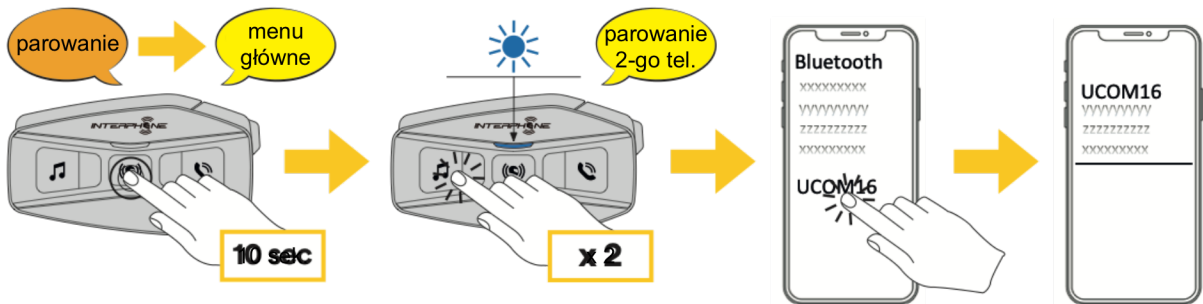

Parowanie drugiego telefonu (przy włączonym urządzeniu)