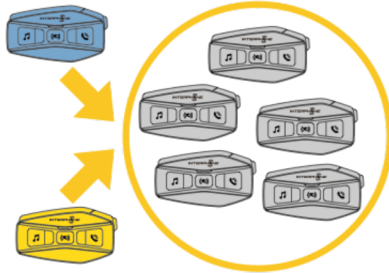

poprzedni utwór

udostępnianie/koniec udostępniania muzyki

włączanie/wyłączanie muzyki

następna stacja radiowa

poprzednia stacja radiowa

Interkom Mesh - komunikacja otwarta

domyślne ustawienie

rozpoczęcie/koniec komunikacji otwartej

dołączanie do komunikacji otwartej

zmiana kanału w komunikacji otwartej Mesh (1>2>3>4>5>6>7>8>9>wyjście>1>2>...)

Interkom Mesh - komunikacja prywatna

komunikacja prywatna

! Przeczytaj pełną instrukcję obsługi i sprawdź ustawienia w aplikacji