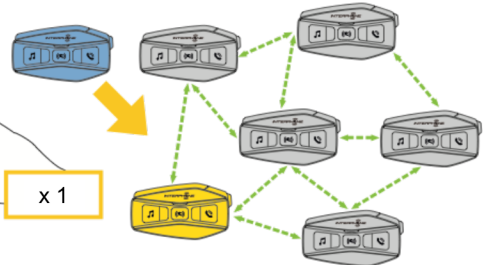

Instalacja

Mocowanie za pomocą rzepu

Mocowanie za pomocą taśmy dwustronnej

Mocowanie za pomocą klipsa

Instalowanie mikrofonu i głośników

Antena interkomu Mesh

Lekko popchnij antenę interkomu Mesh w stronę kasku aby ją rozłożyć

Parowanie urządzeń Bluetooth®

Parowanie głównego telefonu (przy włączonym urządzeniu)

Parowanie drugiego telefonu (przy włączonym urządzeniu)

Parowanie z nawigacją lub TFT (przy włączonym urządzeniu)

Telefon

poprzedni utwór

udostępnianie/koniec udostępniania muzyki

włączanie/wyłączanie muzyki

następna stacja radiowa

poprzednia stacja radiowa

Interkom Mesh - komunikacja otwarta

domyślne ustawienie

rozpoczęcie/koniec komunikacji otwartej

dołączanie do komunikacji otwartej

zmiana kanału w komunikacji otwartej Mesh (1>2>3>4>5>6>7>8>9>wyjście>1>2>...)

Interkom Mesh - komunikacja prywatna

komunikacja prywatna

! Przeczytaj pełną instrukcję obsługi i sprawdź ustawienia w aplikacji