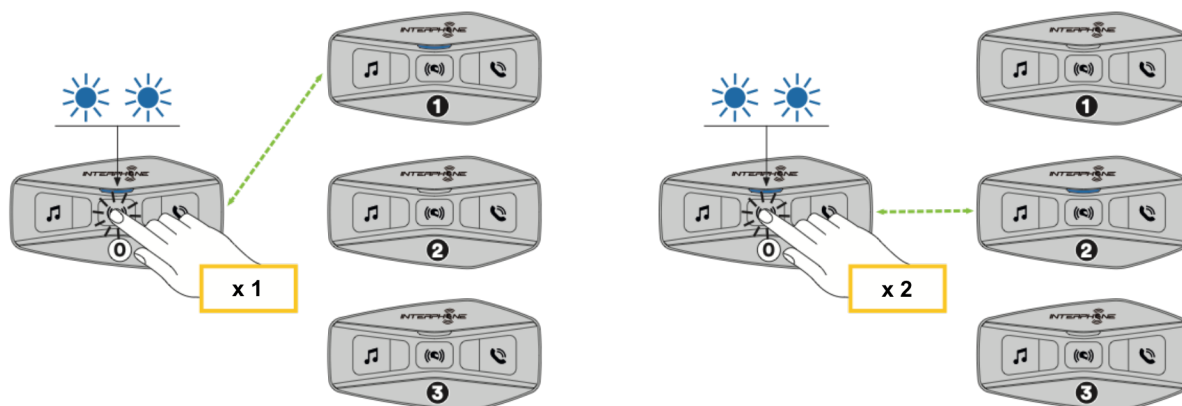

Instalacja

Mocowanie za pomocą rzepu

Mocowanie za pomocą taśmy dwustronnej

Mocowanie za pomocą klipsa

Instalowanie mikrofonu i głośników

Antena interkomu Mesh

Lekko popchnij antenę interkomu Mesh w stronę kasku aby ją rozłożyć

poprzedni utwór

udostępnianie/koniec udostępniania muzyki

włączanie/wyłączanie muzyki

następna stacja radiowa

poprzednia stacja radiowa

Interkom Mesh - komunikacja otwarta

domyślne ustawienie

rozpoczęcie/koniec komunikacji otwartej

dołączanie do komunikacji otwartej

zmiana kanału w komunikacji otwartej Mesh (1>2>3>4>5>6>7>8>9>wyjście>1>2>...)

Interkom Mesh - komunikacja prywatna

komunikacja prywatna

! Przeczytaj pełną instrukcję obsługi i sprawdź ustawienia w aplikacji

Parowanie interkomów przez Bluetooth®

parowanie dwóch interkomów

parowanie trzech interkomów

parowanie czterech interkomów

Konferencja interkomów przez Bluetooth®

konferencja dwóch interkomów

konferencja grupy interkomów