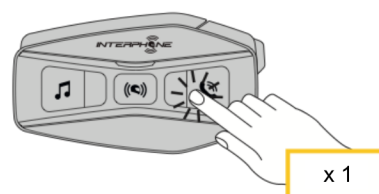

Instalacja

Mocowanie za pomocą rzepu

Mocowanie za pomocą taśmy dwustronnej

Mocowanie za pomocą klipsa

Instalowanie mikrofonu i głośników

Antena interkomu Mesh

Lekko popchnij antenę interkomu Mesh w stronę kasku aby ją rozłożyć

Legenda i podstawowe funkcje

jedno
przyciśnięcie

dwa
przyciśnięcia

trzy
przyciśnięcia

przytrzymaj
1 sekundę

przytrzymaj
5 sekund

przytrzymaj
10 sekund

włączanie

wyłączanie

zwiększanie głośności

zmniejszanie głośności

ładowanie

Komendy głosowe

Akcja	Komenda
włączenie interkomu Mesh	Hey Interphone, Mesh On
wyłączanie interkomu Mesh	Hey Interphone, Mesh Off
wyłączanie komunikacji Mesh	Hey Interphone, Open Mesh
prywatna komunikacja Mesh	Hey Interphone, Private Mesh
grupowa komunikacja Mesh	Hey Interphone, Mesh Group