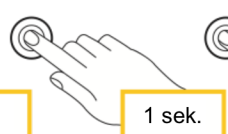

Instalacja

Mocowanie za pomocą rzepu

Mocowanie za pomocą taśmy dwustronnej

Mocowanie za pomocą klipsa

Instalowanie mikrofonu i głośników

Antena interkomu Mesh

Lekko popchnij antenę interkomu Mesh w stronę kasku aby ją rozłożyć

Legenda i podstawowe funkcje

jedno
przyciśnięcie

dwa
przyciśnięcia

trzy
przyciśnięcia

przytrzymaj
1 sekundę

przytrzymaj
5 sekund

przytrzymaj
10 sekund

włączanie

wyłączanie

zwiększanie głośności

zmniejszanie głośności

ładowanie

Komendy głosowe

Akcja	Komenda
włączenie interkomu Mesh	Hey Interphone, Mesh On
wyłączanie interkomu Mesh	Hey Interphone, Mesh Off
wyłączanie komunikacji Mesh	Hey Interphone, Open Mesh
prywatna komunikacja Mesh	Hey Interphone, Private Mesh
grupowa komunikacja Mesh	Hey Interphone, Mesh Group