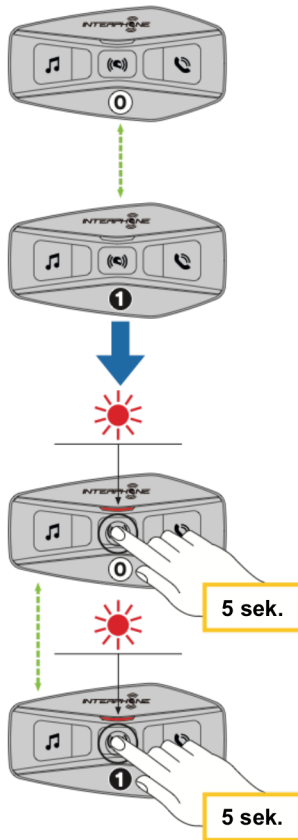

Instalacja

Mocowanie za pomocą rzepu

Mocowanie za pomocą taśmy dwustronnej

Mocowanie za pomocą klipsa

Instalowanie mikrofonu i głośników

Antena interkomu Mesh

Lekko popchnij antenę interkomu Mesh w stronę kasku aby ją rozłożyć

poprzedni utwór

udostępnianie/koniec udostępniania muzyki

włączanie/wyłączanie muzyki

następna stacja radiowa

poprzednia stacja radiowa

Interkom Mesh - komunikacja otwarta

domyślne ustawienie

rozpoczęcie/koniec komunikacji otwartej

dołączanie do komunikacji otwartej

zmiana kanału w komunikacji otwartej Mesh (1>2>3>4>5>6>7>8>9>wyjście>1>2>...)

Interkom Mesh - komunikacja prywatna

komunikacja prywatna

! Przeczytaj pełną instrukcję obsługi i sprawdź ustawienia w aplikacji

Parowanie interkomów przez Bluetooth®

parowanie dwóch interkomów

parowanie trzech interkomów

parowanie czterech interkomów

Konferencja interkomów przez Bluetooth®

konferencja dwóch interkomów

konferencja grupy interkomów