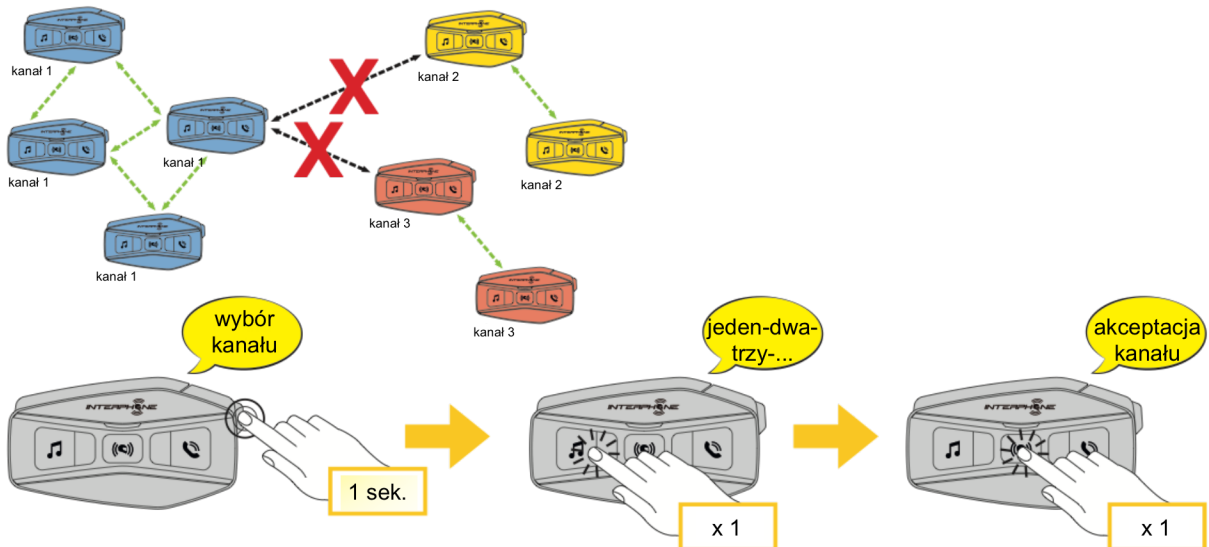

Instalacja

Mocowanie za pomocą rzepu

Mocowanie za pomocą taśmy dwustronnej

Mocowanie za pomocą klipsa

Instalowanie mikrofonu i głośników

Antena interkomu Mesh

Lekko popchnij antenę interkomu Mesh w stronę kasku aby ją rozłożyć

odbieranie połączeń

rozłączanie połączeń

odrzucając połączeń

asystent głosowy

szybkie wybieranie

włączanie muzyki

wyłączanie muzyki

następny utwór

poprzedni utwór

udostępnianie/koniec udostępniania muzyki

włączanie/wyłączanie muzyki

następna stacja radiowa

poprzednia stacja radiowa

Interkom Mesh - komunikacja otwarta

domyślne ustawienie

rozpoczęcie/koniec komunikacji otwartej

dołączanie do komunikacji otwartej

zmiana kanału w komunikacji otwartej Mesh (1>2>3>4>5>6>7>8>9>wyjście>1>2>...)

Interkom Mesh - komunikacja prywatna

komunikacja prywatna

! Przeczytaj pełną instrukcję obsługi i sprawdź ustawienia w aplikacji