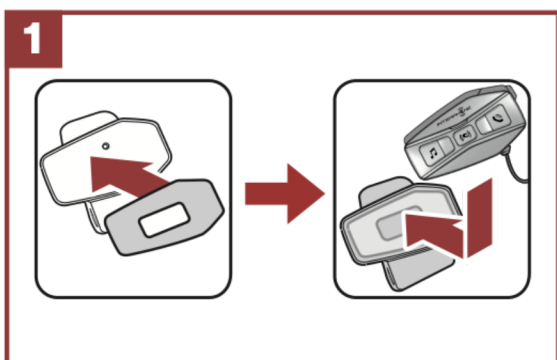

Instalacja

Mocowanie za pomocą rzepu

Mocowanie za pomocą taśmy dwustronnej

Mocowanie za pomocą klipsa

Instalowanie mikrofonu i głośników

Antena interkomu Mesh

Lekko popchnij antenę interkomu Mesh w stronę kasku aby ją rozłożyć

Legenda i podstawowe funkcje

jedno
przyciśnięcie

dwa
przyciśnięcia

trzy
przyciśnięcia

przytrzymaj
1 sekundę

przytrzymaj
5 sekund

przytrzymaj
10 sekund

włączanie