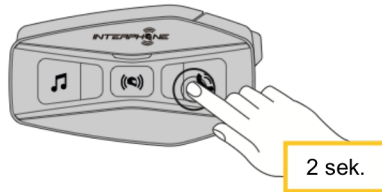

Akcja	Komenda
włączanie muzyki przez Bluetooth ®	Hey Interphone, play music
wyłączanie muzyki	Hey Interphone, stop music
włączanie radia FM	Hey Interphone, FM radio on
wyłączanie radia FM	Hey Interphone, FM radio off
następny utwór/stacja radiowa	Hey Interphone, next
poprzedni utwór/stacja radiowa	Hey Interphone, previous
sprawdzenie poziomu baterii	Hey Interphone, check battery
zwiększenie głośności	Hey Interphone, volume up
zmniejszenie głośności	Hey Interphone, volume down

Parowanie urządzeń Bluetooth®

Parowanie głównego telefonu (przy włączonym urządzeniu)

Parowanie drugiego telefonu (przy włączonym urządzeniu)

Parowanie z nawigacją lub TFT (przy włączonym urządzeniu)

Telefon

odbieranie połączeń

rozłączanie połączeń

odrzucając połączeń

asystent głosowy

szybkie wybieranie

włączanie muzyki

wyłączanie muzyki

następny utwór