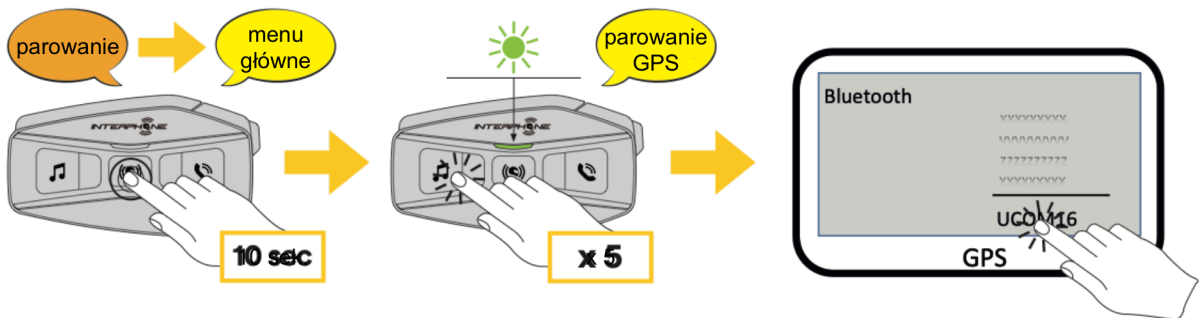

Akcja	Komenda
włączanie muzyki przez Bluetooth ®	Hey Interphone, play music
wyłączanie muzyki	Hey Interphone, stop music
włączanie radia FM	Hey Interphone, FM radio on
wyłączanie radia FM	Hey Interphone, FM radio off
następny utwór/stacja radiowa	Hey Interphone, next
poprzedni utwór/stacja radiowa	Hey Interphone, previous
sprawdzenie poziomu baterii	Hey Interphone, check battery
zwiększenie głośności	Hey Interphone, volume up
zmniejszenie głośności	Hey Interphone, volume down

Parowanie urządzeń Bluetooth®

Parowanie głównego telefonu (przy włączonym urządzeniu)

Parowanie drugiego telefonu (przy włączonym urządzeniu)

Parowanie z nawigacją lub TFT (przy włączonym urządzeniu)

Telefon

odbieranie połączeń

rozłączanie połączeń

odrzucając połączeń

asystent głosowy

szybkie wybieranie

włączanie muzyki

wyłączanie muzyki

następny utwór