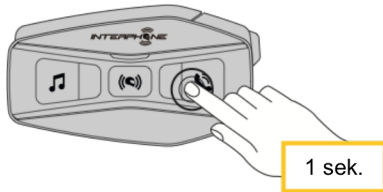

Akcja	Komenda
włączanie muzyki przez Bluetooth ®	Hey Interphone, play music
wyłączanie muzyki	Hey Interphone, stop music
włączanie radia FM	Hey Interphone, FM radio on
wyłączanie radia FM	Hey Interphone, FM radio off
następny utwór/stacja radiowa	Hey Interphone, next
poprzedni utwór/stacja radiowa	Hey Interphone, previous
sprawdzenie poziomu baterii	Hey Interphone, check battery
zwiększenie głośności	Hey Interphone, volume up
zmniejszenie głośności	Hey Interphone, volume down

Parowanie urządzeń Bluetooth®

Parowanie głównego telefonu (przy włączonym urządzeniu)

Parowanie drugiego telefonu (przy włączonym urządzeniu)

Parowanie z nawigacją lub TFT (przy włączonym urządzeniu)

Telefon

odbieranie połączeń

rozłączanie połączeń

odrzucając połączeń

asystent głosowy

szybkie wybieranie

włączanie muzyki

wyłączanie muzyki

następny utwór